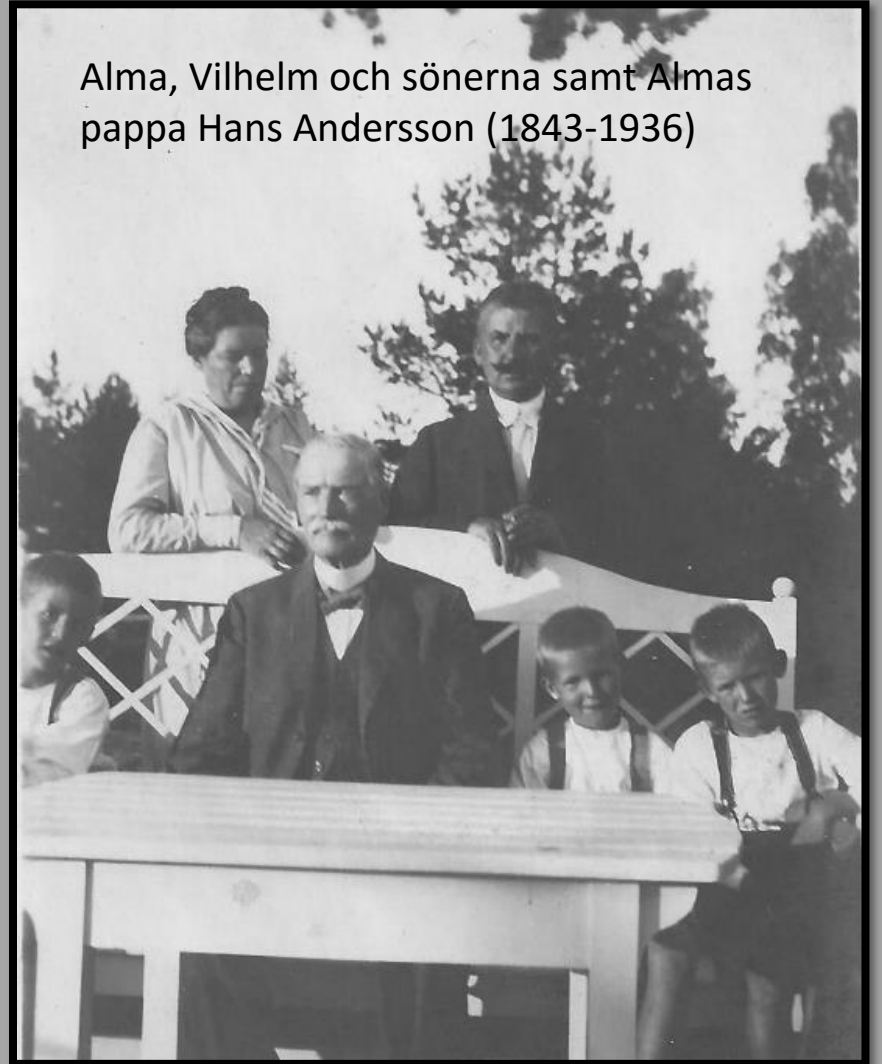

Hästede ca. 1915

Bonden Helge och okända barn

Putter med okända vänner

Hästede ca. 1918

Erik, Lars och Tore med okänd vän (påklädd)

Hilda och Alma med vänner i trädgården

Hästede ca. 1915

Hästede ca. 1918

Pappa Lasse

Farfar Vilhelm

Hästede ca. 1918

Farfar Vilhelm, Putter, Erik, Lasse samt okänd

Alma, Vilhelm och sönerna samt Almas
pappa Hans Andersson (1843-1936)

Hästede ca. 1918

Hästede 1949

Pappa Lasse gör morgontoalett

Mamma Ingegerd krattar gången