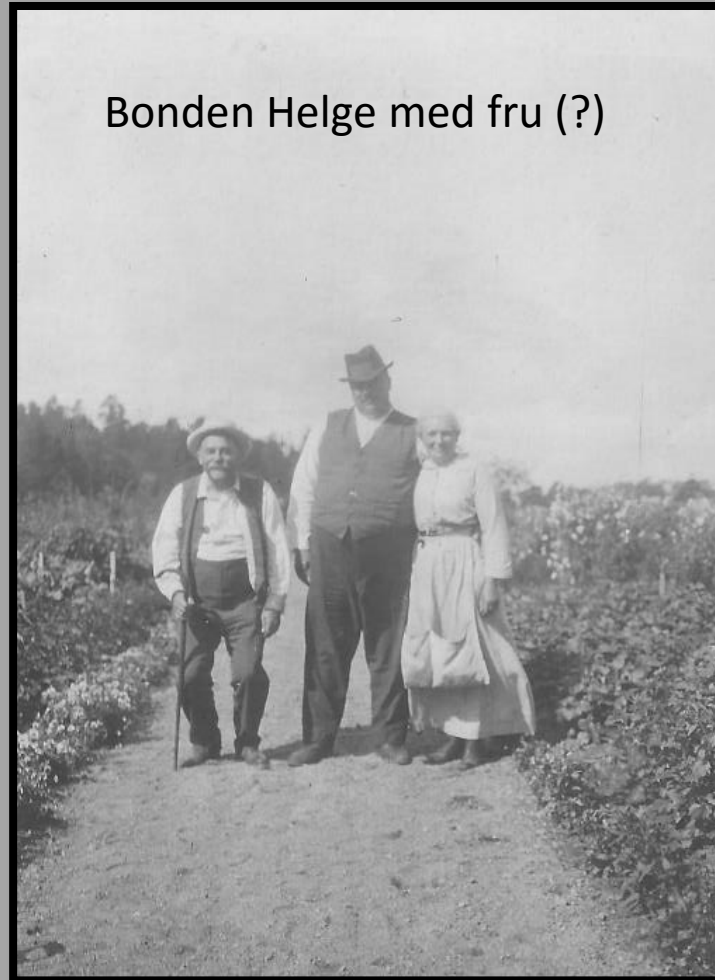

Hästede ca. 1915

Bonden Helge och okända barn

Putter med okända vänner

Hästede ca. 1918

Erik, Lars och Tore med okänd vän (påklädd)

Hilda och Alma med vänner i trädgården

Hästede ca. 1915

Hästede ca. 1918

Pappa Lasse

Farfar Vilhelm

Hästede ca. 1918

Farfar Vilhelm, Putter, Erik, Lasse samt okänd

Alma, Vilhelm och sönerna samt Almas
pappa Hans Andersson (1843-1936)

Hästede ca. 1918

Hästede 1949

Pappa Lasse gör morgontoalett

Mamma Ingegerd krattar gången